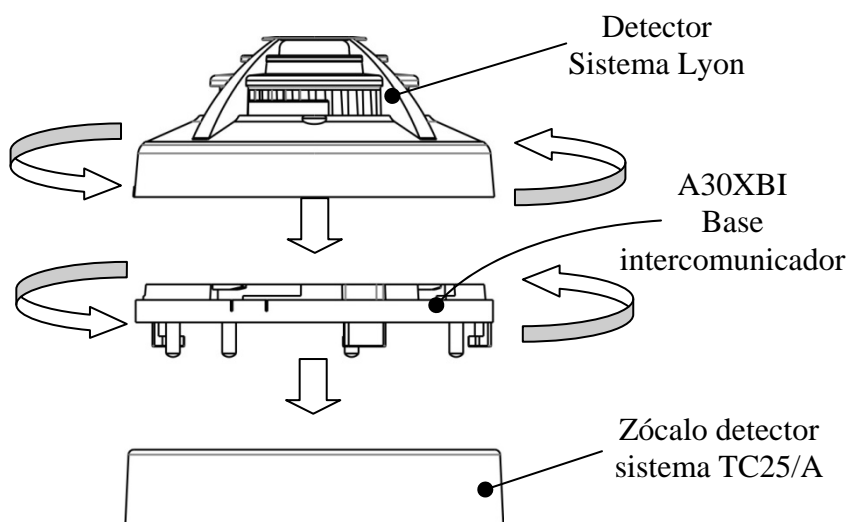

Rubí, a 13 de Diciembre de 2017

Muy señores nuestros,

COFEM, s.a., fabricante de productos contra incendios, les comunica que:

Para facilitar la tarea de actualización del sistema TC25/A a sistema Lyon, **Cofem dispone de una "base de interconexión" (Referencia A30XBI)**, que permite colocar los detectores del sistema Lyon directamente sobre los zócalos del sistema de la TC25/A **sin necesidad de cambiar ni cablear de nuevo los zócalos**.

De esta manera, si el cableado y los zócalos de la instalación del sistema TC25/A se encuentran en buen estado, se puede realizar una **actualización rápida, sencilla y muy económica al sistema Lyon**, en base a la sustitución de la central de detección y alarma de incendios, y sus detectores.