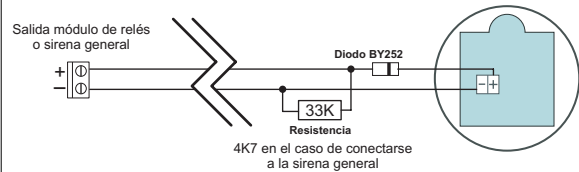

#### REGLAS ACÚSTICAS GENERALES

- Cada vez que se dobla la distancia, se pierden 6 dBs.
- Se pierden 30 dBs por cada puerta de incendios.
- Se pierden 20 dBs por cada puerta normal.

Serie de sirenas de interior para conectarse directamente a la salida de las centrales o de los módulos de relés.

#### CAMPANA DE ALARMA DE 6 PULGADAS CA6

Voltaje de funcionamiento	24 Vcc
Consumo	25 mA
Volumen de salida	95 dBA a 1 metro 92 dBA a 3 metros
Temperatura operativa	-20°C a 60°C
Humedad	Max. 90% RH
Dimensiones	6" (150 mm x 56 mm)
Peso	764g
Protección IP	IP33