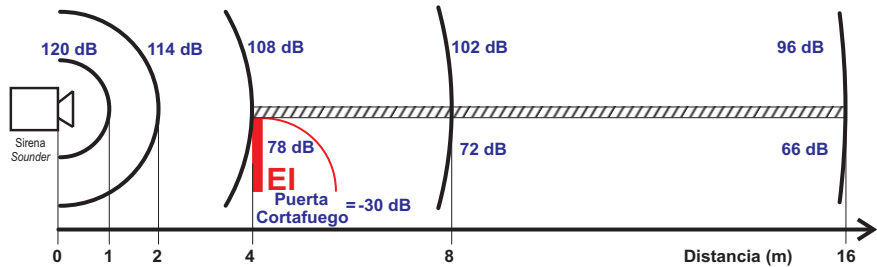

### Sirenas de interior

Nivel sonoro (dB-(A))	Distancia (m)
120	1
114	2
108	4
102	8
96	16
90	32
84	64

#### REGLAS ACÚSTICAS GENERALES

- Cada vez que se dobla la distancia, se pierden 6 dBs.
- Se pierden 30 dBs por cada puerta de incendios.
- Se pierden 20 dBs por cada puerta normal.

Serie de sirenas de interior para conectarse directamente a la salida de las centrales o de los módulos de relés.

#### CAMPANA DE ALARMA DE 6 PULGADAS CA6

Voltaje de funcionamiento	24 Vcc
Consumo	25 mA
Volumen de salida	95 dBA a 1 metro 92 dBA a 3 metros
Temperatura operativa	-20°C a 60°C
Humedad	Max. 90% RH
Dimensiones	6" (150 mm x 56 mm)
Peso	764g
Protección IP	IP33

#### SIRENAS SIR24P Y SIR24F

Material	P.V.C. rojo
Voltaje de funcionamiento	30 Vdc
Consumo a 30 Vdc	70 mA
Potencia	85 dB
Temperatura de funcionamiento	5°C a 40°C
Dimensiones	80 x 80 x 30 mm
Con flash intermitente	Solo en modelo SIR24F