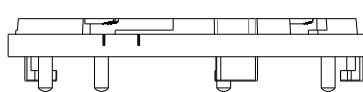

Adaptador A30XBI