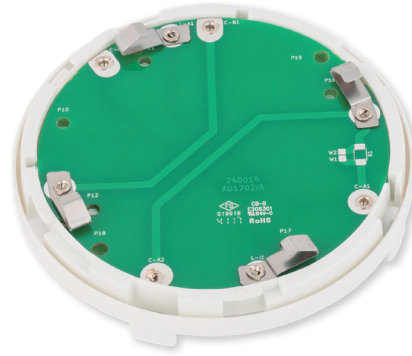

A30XBI

Zócalo adaptador

Para facilitar la tarea de actualización del sistema TC25/A a sistema Lyon (y en general, del sistema convencional), Cofem dispone de una "base de interconexión", que permite colocar los detectores del sistema analógico y convencional directamente sobre los zócalos de sistemas superiores sin necesidad de cambiar ni cablear de nuevo los zócalos.

De esta manera, si el cableado y los zócalos de la instalación se encuentran en buen estado, se puede realizar una actualización rápida, sencilla y muy económica del sistema, en base a la sustitución de la central de detección y alarma de incendios, y sus detectores.

El adaptador A30XBI puede ser utilizado con detectores convencionales y analógicos, y se suministran configurados en relación a los detectores a sustituir.

Detector gama A30X

Adaptador A30XBI

Base (zócalo ZDR)