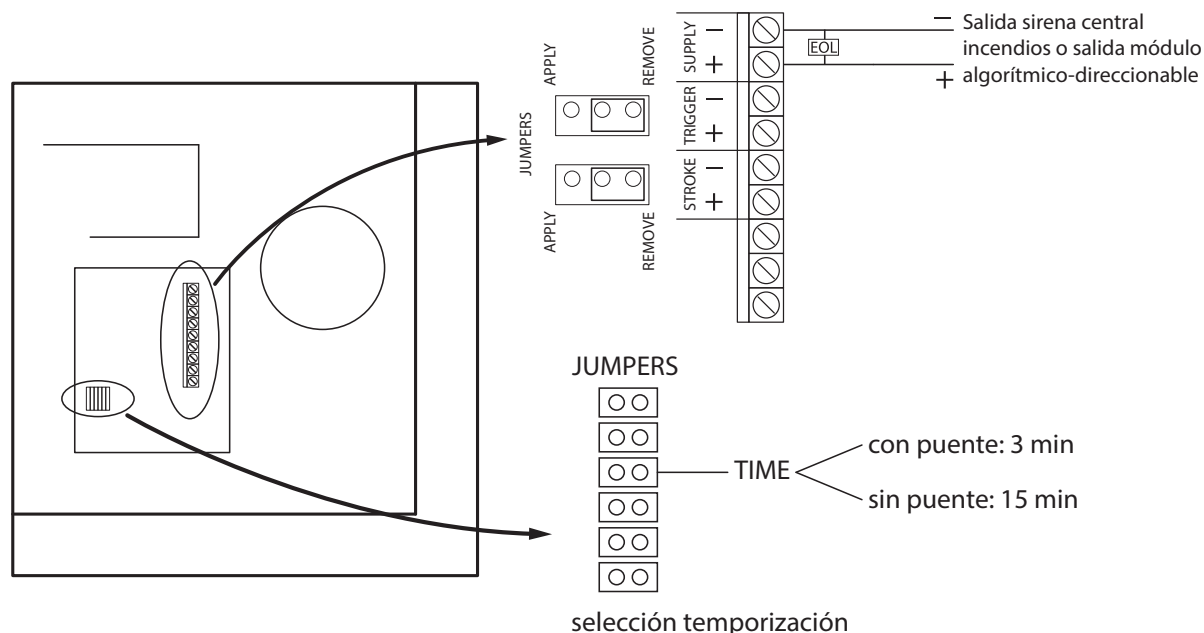

Activación	Por aplicación de alimentación
Alimentación	24 Vcc
Potencia	92 dB
Temporización por ciclo	3/15 minutos
LEDs	1 barra led
Dimensiones	260 x 275 x 55 mm
Corriente / consumo	200 mA
Protección IP	IP44